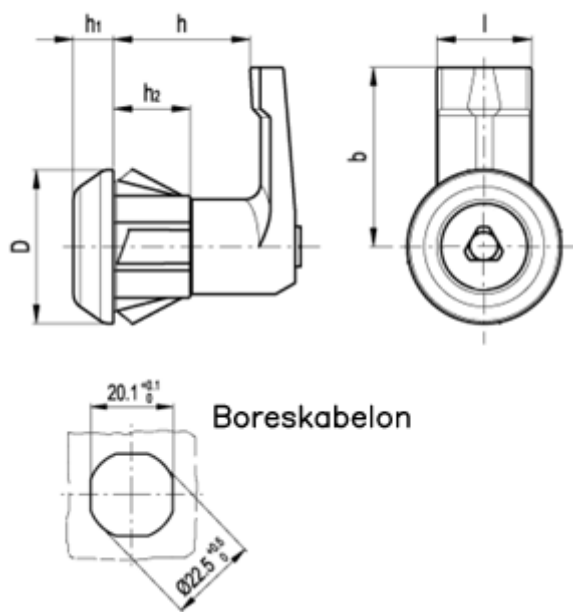

Varenummer: 2310421548
Beskrivelse: E+G Pallås m/specialnøgle
CQT/T-FM-35-25-CR

Mål

b	= 35
D	= 30
h	= 25
h1	= 8
h2	= 15
l	= 18.5
Vægt	= 22